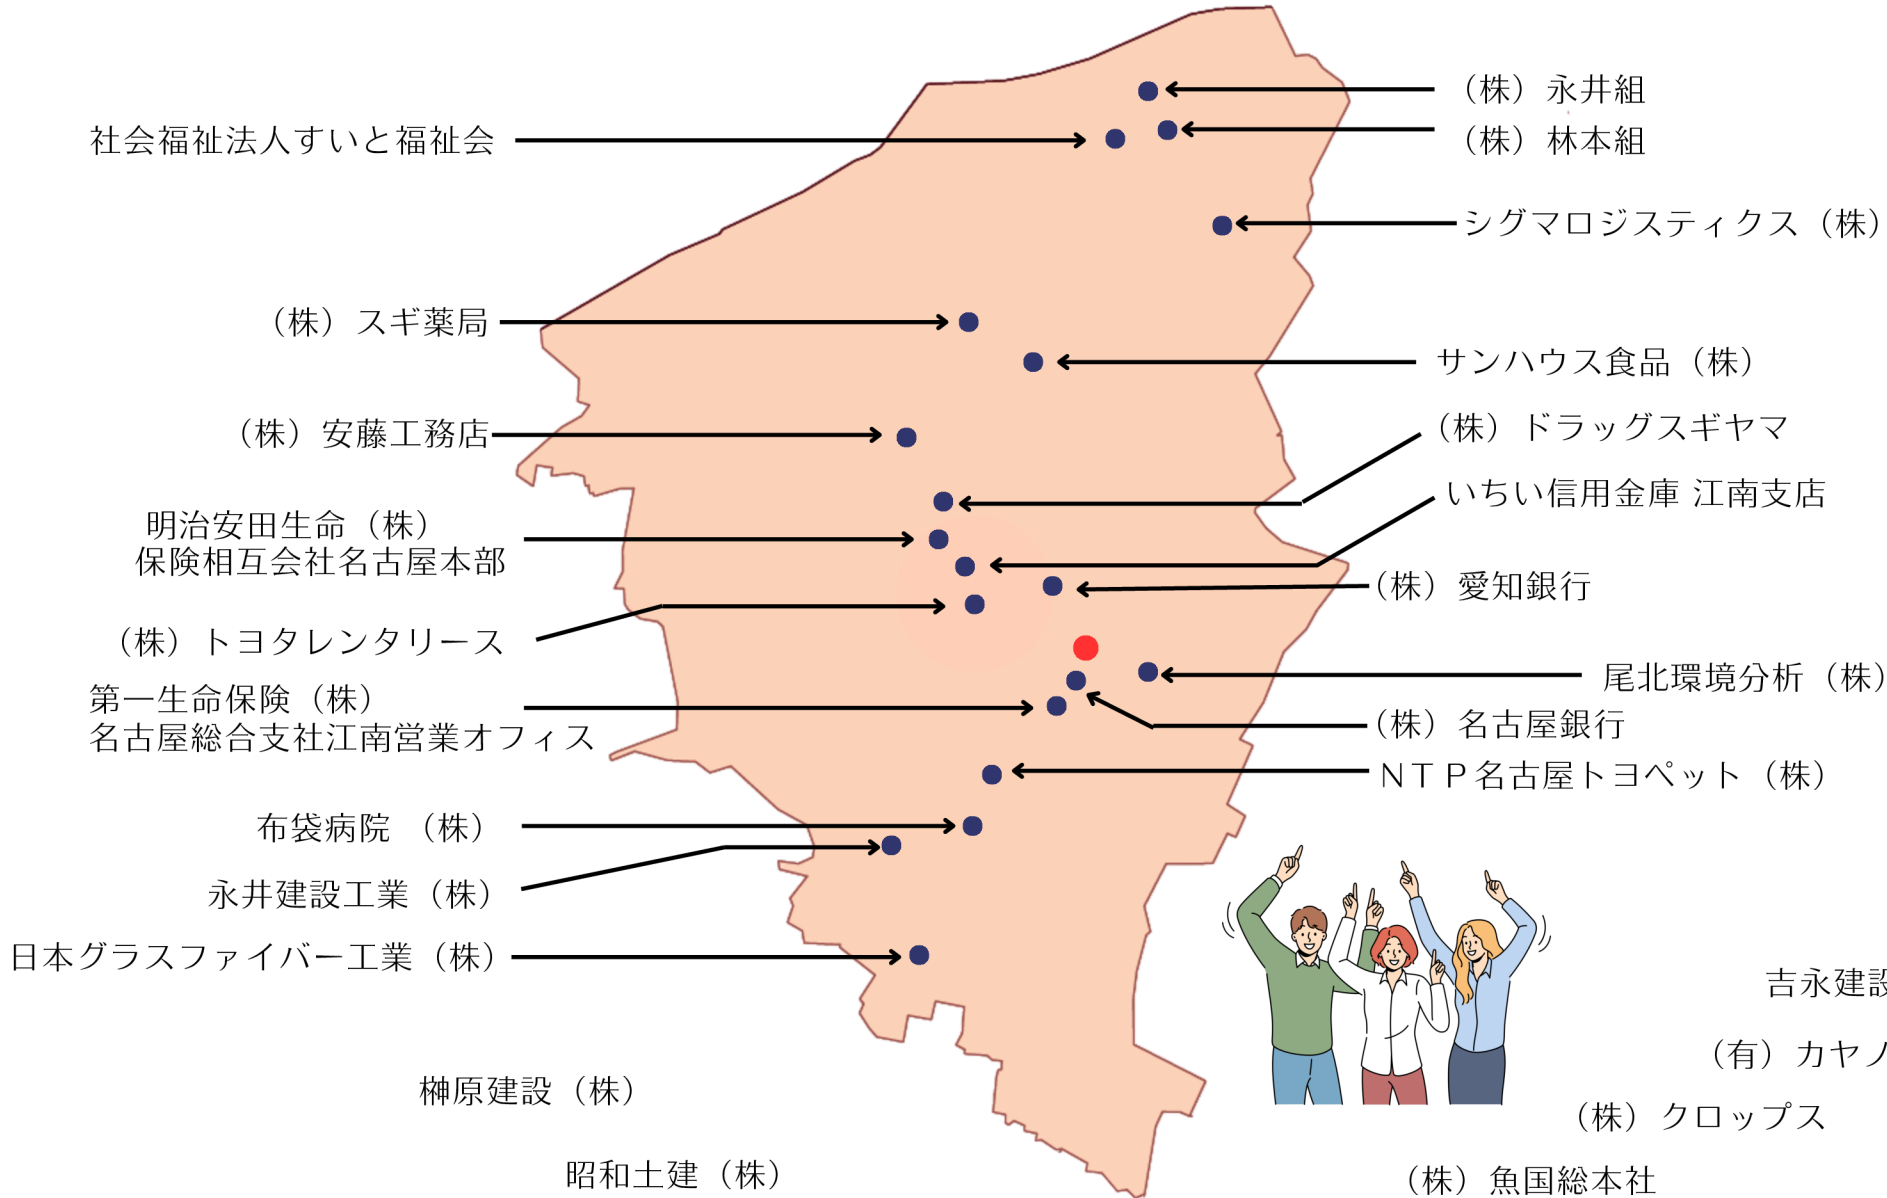

江南市に支社・事業所・活動拠点がある「あいち女性輝きカンパニー」認証企業 2024.12現在

「あいち女性輝きカンパニー」の皆さんが実践する取り組みが地域に広がることで、女性も男性もそれぞれの個性や能力を活かし、安心して働ける社会が実現して明るい未来を築く大きな力となります。これからも、企業の皆さんの挑戦と努力を心から応援するとともに、私たちが地域全体でその歩みを支えていきたいと思っております！